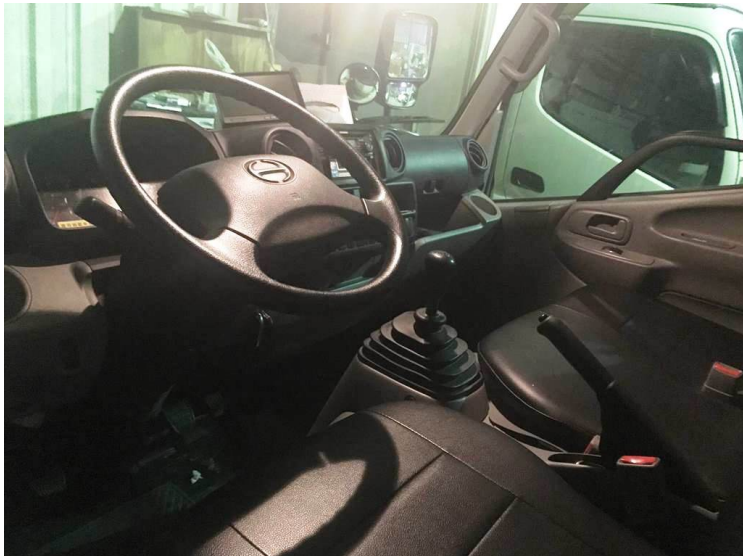

IMG_1233.JPG(119.14 KB)

IMG_1239.JPG(76.13 KB)