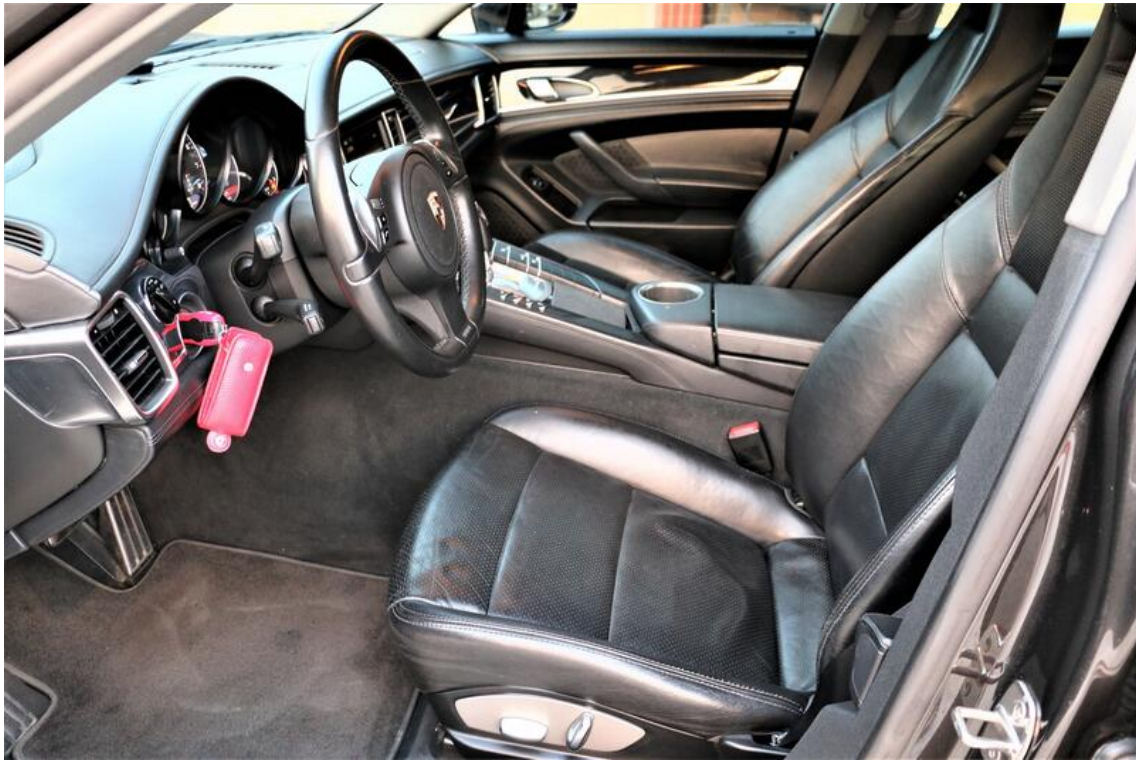

4. jpg(80.77 KB)